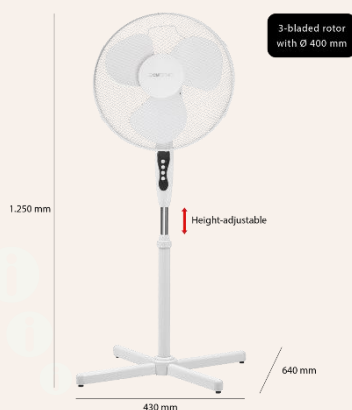

AVANTAGES

- Oscillant (désactivable)
- Réglable en hauteur
- Inclinaison réglable
- Grille de protection en métal
- Diamètre 400mm
- 3 vitesses

FICHE TECHNIQUE

Dimension:
L430xP640xH1250mm

Coloris :

- Blanc
- Noir

DESCRIPTION

Caractéristiques :

- Oscillant (désactivable)
- Réglable en hauteur
- Inclinaison réglable
- Grille de protection en métal
- Bonne stabilité
- Diamètre: environ 400mm
- 3 vitesses
- Interrupteur à 4 niveaux (0-1-2-3)
- Poignée de transport pratique
- 220 - 240 Volt, 50/60 Hz
- Consommation: 45 Watts
- Fiche Euro