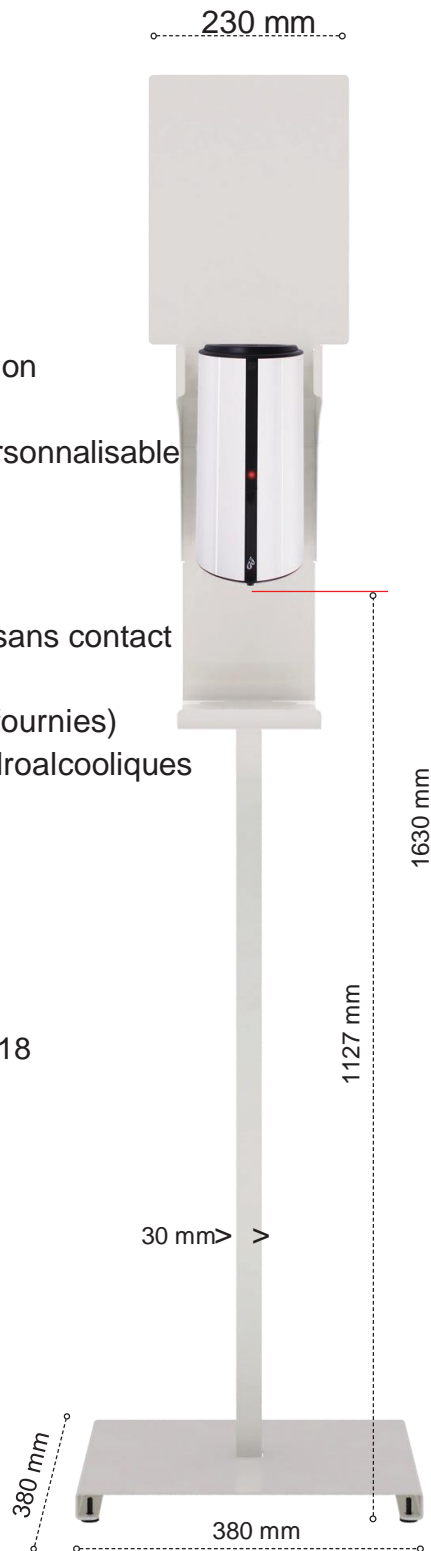

Totem

- Acier traité primaire anticorrosion
- Acier poudré anti-UV
- Plaque signalétique neutre (personnalisable)

Distributeur de gel

- ABS blanc
- Contenance : 0,85 L
- Type de détection : Infrarouge sans contact
- Débit réglable : 0,5-2,5 ml
- Alimentation 4 piles LR6 (non fournies)
  - Compatible avec les gels hydroalcooliques (sauf microbilles)

Garantie 3 ans

EH031-1267 - Blanc RAL 9016

EH031-1268 - Gris manganèse

EH031-1269 - Vert jaune RAL 6018

Plaque signalétique neutre
(personnalisation en option)