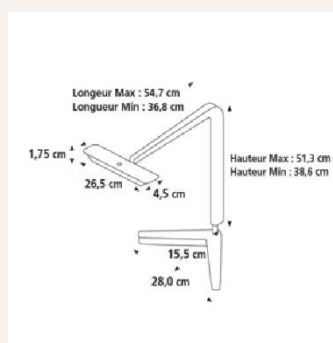

DESCRIPTION

Caractéristiques techniques :

- LED intégrée puissance nominale 5,6w
- Eclairage de 840 Lux à 400mm
- Température de couleur : 3000 K
- Durée de vie 40 000h
- Interrupteur sur la tête / Variation de l'intensité lumineuse et mémorisation du réglage de l'intensité
- Transformateur basse tension (12V) sur prise débrochable
- Matériaux : dessus de tête en aluminium recyclable, bras en aluminium recyclable et ABS; socle en ABS
- Câble d'alimentation 2,8m

FICHE TECHNIQUE

Dimension :

Base : L280xP155mm

Bras coudé : L380-510xI368-547mm

Tête : L265xP45mm

Coloris :

Noir

Intéressé par notre Lampe de bureau Led spécial informatique ?