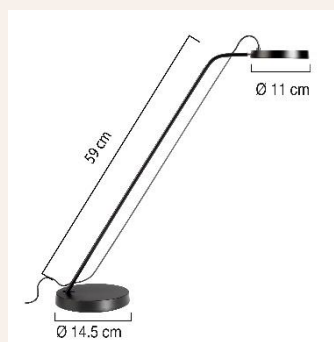

## DESCRIPTION

Caractéristiques :

- LED intégrée puissance nominale 6.5w
- Durée de vie 40 000h
- Interrupteur sous la tête/ Variation de l'intensité lumineuse et mémorisation du réglage de l'intensité
- Transformateur basse tension (12V) sur prise débrochable
- Matériaux : ABS, BPT haute température et aluminium recyclable, peinture finition époxy
- Câble d'alimentation 1,9m

### FICHE TECHNIQUE

Dimension :

- Base : Diamètre 145mm
- Bras : L590mm
- Tête : Diamètre 110mm

Coloris :  
Noir

Intéressé par notre Lampe de bureau Led à tête plate ? [Cliquez ici !](#)