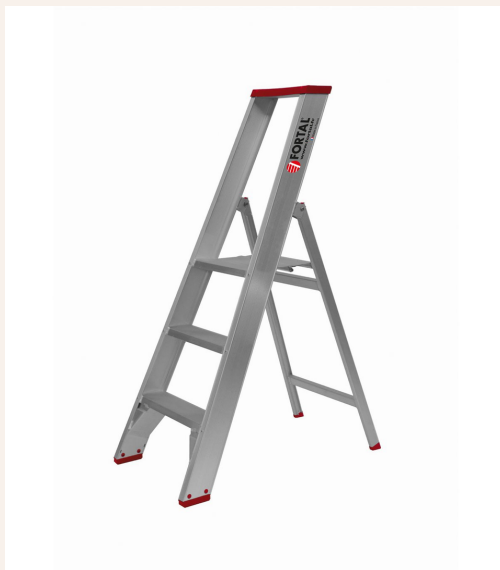

Escabeau aluminium fixe simple accès

AVANTAGES

- Escabeau simple accès, pliable
- Conçu pour une utilisation professionnelle intensive
- Structure en alliage d'aluminium traité en surface avec une couche transparente de polyester

Conformité à la norme EN 131-7 et décret N°96-333.

DESCRIPTION

Caractéristiques techniques :

- Marches striées antidérapantes d'une profondeur de 100 mm, soudées et rivetées
- Première marche renforcée
- Plateforme à charnière repliable, sangle de sécurité et patins antidérapants
- Charge d'exploitation 150kg – 1 personne

6 MODÈLES

- à partir de 3 marches et jusqu'à 12 marches pour desservir des hauteurs de travail de 2.66 à 5.00 mètres.

MONTAGE

- Livré monté

Intéressé par notre escabeau ? Cliquez ici !

commercial@kalidesk.fr